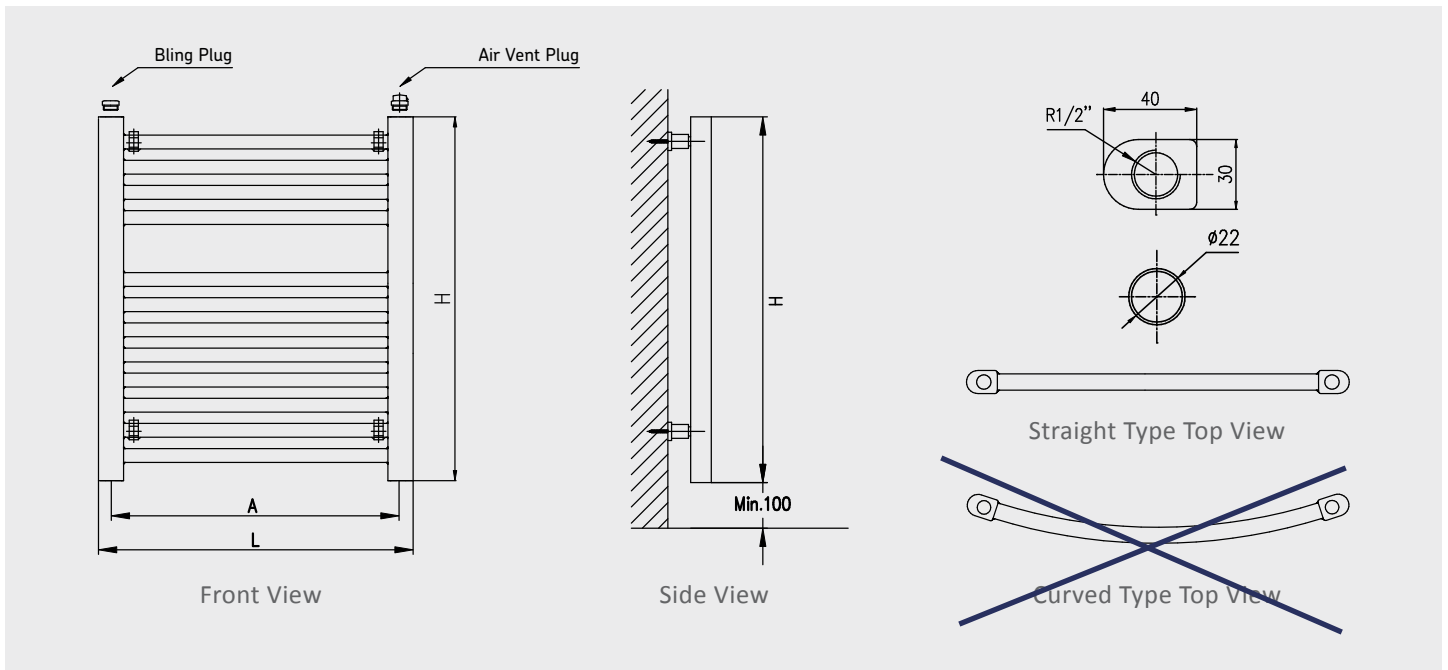

## Caspian Serie

Sizes Grössen (mm)		Axis Nabenabstand (mm) (A)	No. of Elements Anzahl der Elemente	Volume Volumen (lt)	Weight Gewicht (kg)	EN 442 75/65 - 20°C				EN 442 90/70 - 20°C			
Width Breite (L)	Height Höhe (H)					Straight Gerade		Curved Gebogen		Straight Gerade		Curved Gebogen	
						Watt	Kcal/h	Watt	Kcal/h	Watt	Kcal/h	Watt	Kcal/h
400	600	355	12	2,40	3,80	238	205	241	208	299	258	302	260
400	800	355	17	3,20	5,10	303	261	306	264	378	326	382	329
400	1000	355	20	4,00	6,40	371	320	375	328	461	397	466	402
400	1200	355	25	4,80	7,65	442	381	447	385	550	474	556	479
400	1400	355	28	5,60	8,90	517	446	523	451	644	555	651	551
400	1600	355	33	6,45	10,35	596	514	608	520	740	638	744	645
400	1800	355	38	7,30	11,80	680	586	688	593	842	726	852	734
500	600	455	12	2,80	4,40	291	251	294	253	365	315	369	318
500	800	455	17	3,71	5,94	372	321	376	324	464	400	469	404
500	1000	455	20	4,63	7,48	454	391	459	396	564	486	570	491
500	1200	455	25	5,53	8,89	541	466	547	472	673	580	681	587
500	1400	455	28	6,43	10,30	632	545	639	551	787	678	796	686
500	1600	455	33	7,49	11,99	729	628	737	635	906	781	916	790
500	1800	455	38	8,55	13,68	833	718	843	727	1.033	891	1.045	901
600	600	555	12	3,20	5,00	344	297	348	300	431	372	436	376
600	800	555	17	4,23	6,78	438	378	443	382	547	472	553	477
600	1000	555	20	5,25	8,55	536	462	542	467	667	575	675	582
600	1200	555	25	6,25	10,13	638	550	645	556	794	684	803	692
600	1400	555	28	7,25	11,70	746	643	752	650	930	802	941	811
600	1600	555	33	8,53	13,63	861	742	871	751	1.072	924	1.084	934
600	1800	555	38	9,80	15,55	982	847	993	846	1.221	1.053	1.235	1.065
800	600	755	12	4,00	6,20	446	384	451	389	557	480	563	487
800	800	755	17	5,25	8,45	569	491	576	497	710	612	718	619
800	1000	755	20	6,50	10,70	696	600	704	607	867	747	877	756
800	1200	755	25	7,70	12,60	829	715	838	722	1.034	891	1.046	902
800	1400	755	28	8,90	14,50	969	835	980	845	1.209	1.042	1.223	1.054
800	1600	755	33	10,60	16,90	1.117	963	1.130	974	1.394	1.202	1.410	1.216
800	1800	755	38	12,30	19,30	1.275	1.099	1.290	1.112	1.592	1.372	1.610	1.388